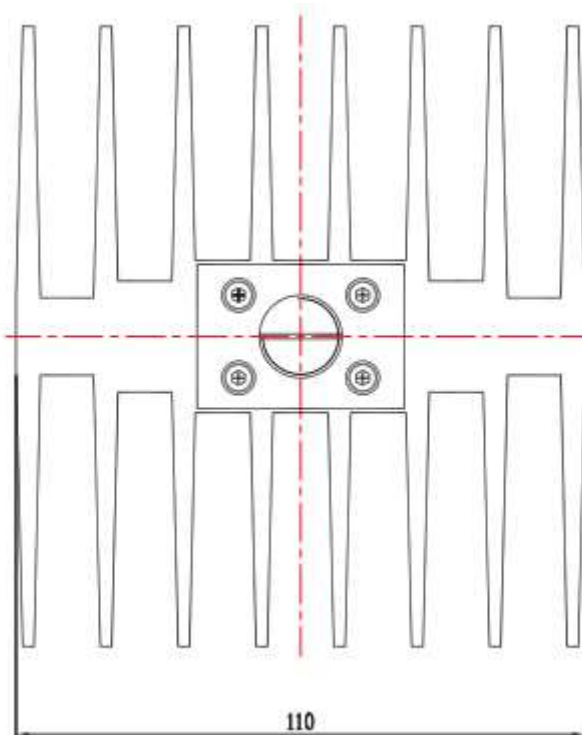

成都利德尔科技有限公司 ChengDu Leader Microwave Technology Co.,Ltd

电话: 028-65199117 传真: 028-65199116

<http://www.leader-mw.com> Leader-mw@hotmail.com

TEL: +86-28-65199117 FAX: +86-28-65199116

Add: 中国 成都市成华区华翰路 89 号 610000

No.89,Huahan Road, chenghua Zone Chengdu, Sichuan China Zip Code:610000